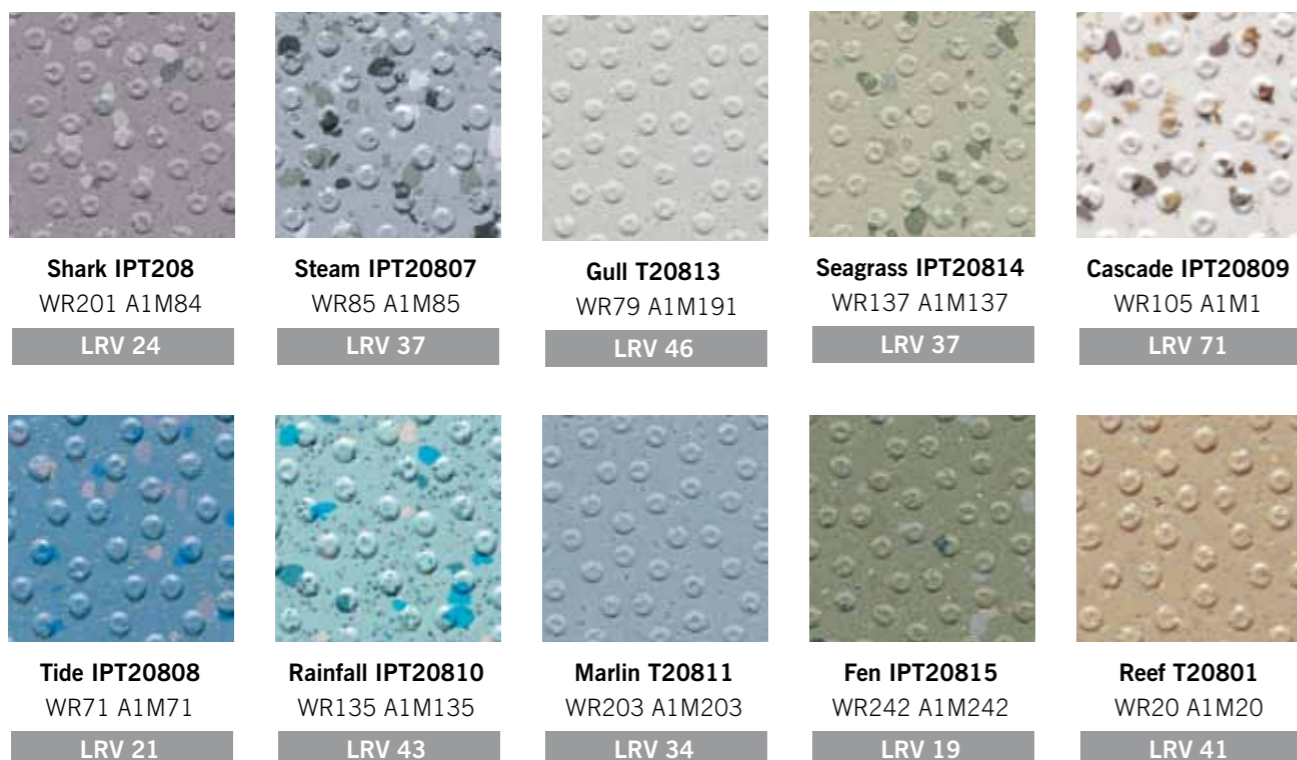

Altro Marine™ 20 / T20

Altro Marine 20/T20, Tide

Altro Marine 20 / T20

Homogénna krytina hrubá 2 mm, s jemne textúrovaným povrchom špeciálne navrhnutým s výstupkami pre bezpečnú chôdzu v mokrej obuvi, naboso alebo v obuvi s mäkkou podrážkou. Ideálna do spŕch, prezliekarní, priľahlých plôch okolo bazénov, vŕiviek a iných mokrých plôch, ktoré vyžadujú bezpečnosť.

Spĺňa podmienky testov DIN 51097 trieda C a EN 13845 trieda ESb test s rampou pre bosé nohy. Dobre sa kombinuje s krytinami Altro Walkway 20 / VM20 a Altro Impressionist II / IP20 v priľahlých priestoroch.

- Obsahuje bakterioštat Altrosan pre lepšie hygienické vlastnosti.

Pre podrobnejšie informácie si pozrite tabuľku výberu produktov na stranách 34 - 35.

Rozmery:	20 m x 2m
Formát:	rolka
Hrúbka:	2mm

EN14041 0120 GB06/72664 Vyrobené: Altro Ltd, Works Road Letchworth Garden City SG6 1NW Spojené kráľovstvo	Odpornosť proti opotrebovaniu kolieskovými kolesami EN 425	Vodotesnosť EN 13553	Trieda zaradenia 43 Prírodná zložka EN 685
	Odpornosť proti chemikáliám EN 423	Protišmykovosť EN 13893	Trieda zaradenia 34 Vysokozáťažná komerčná prevádzka EN 685
	Reakcia na oheň EN 13501-1	Zlepšené protišmykové vlastnosti EN 13845	

Skratky: **LVR** = hodnota odrazu svetla, **WR** = zväracia šnúra, **A1M** = tmel

Pre vzhľad bez viditeľných spojov sú dostupné zväracie šnúry a tmely vo farbách podlahy.

SKÚSENOSTI UKÁZALI, ŽE VYTLAČENÉ FARBY V KATALÓGU PRESNE NEZODPOVEDAJÚ SKUTOČNÝM FARBÁM KRYTÍN. AK MÁTE POCHYBNOSTI O FARBE, VYPÝTAJTE SI VZORKOVNÍK.

samples@altro.com

Objednávka vzoriek

Tel.: +44 1462 707 700

E-mail: samples@altro.com

Informácie o výrobku

Tel.: +44 1462 707 600

E-mail: enquiries@altro.com