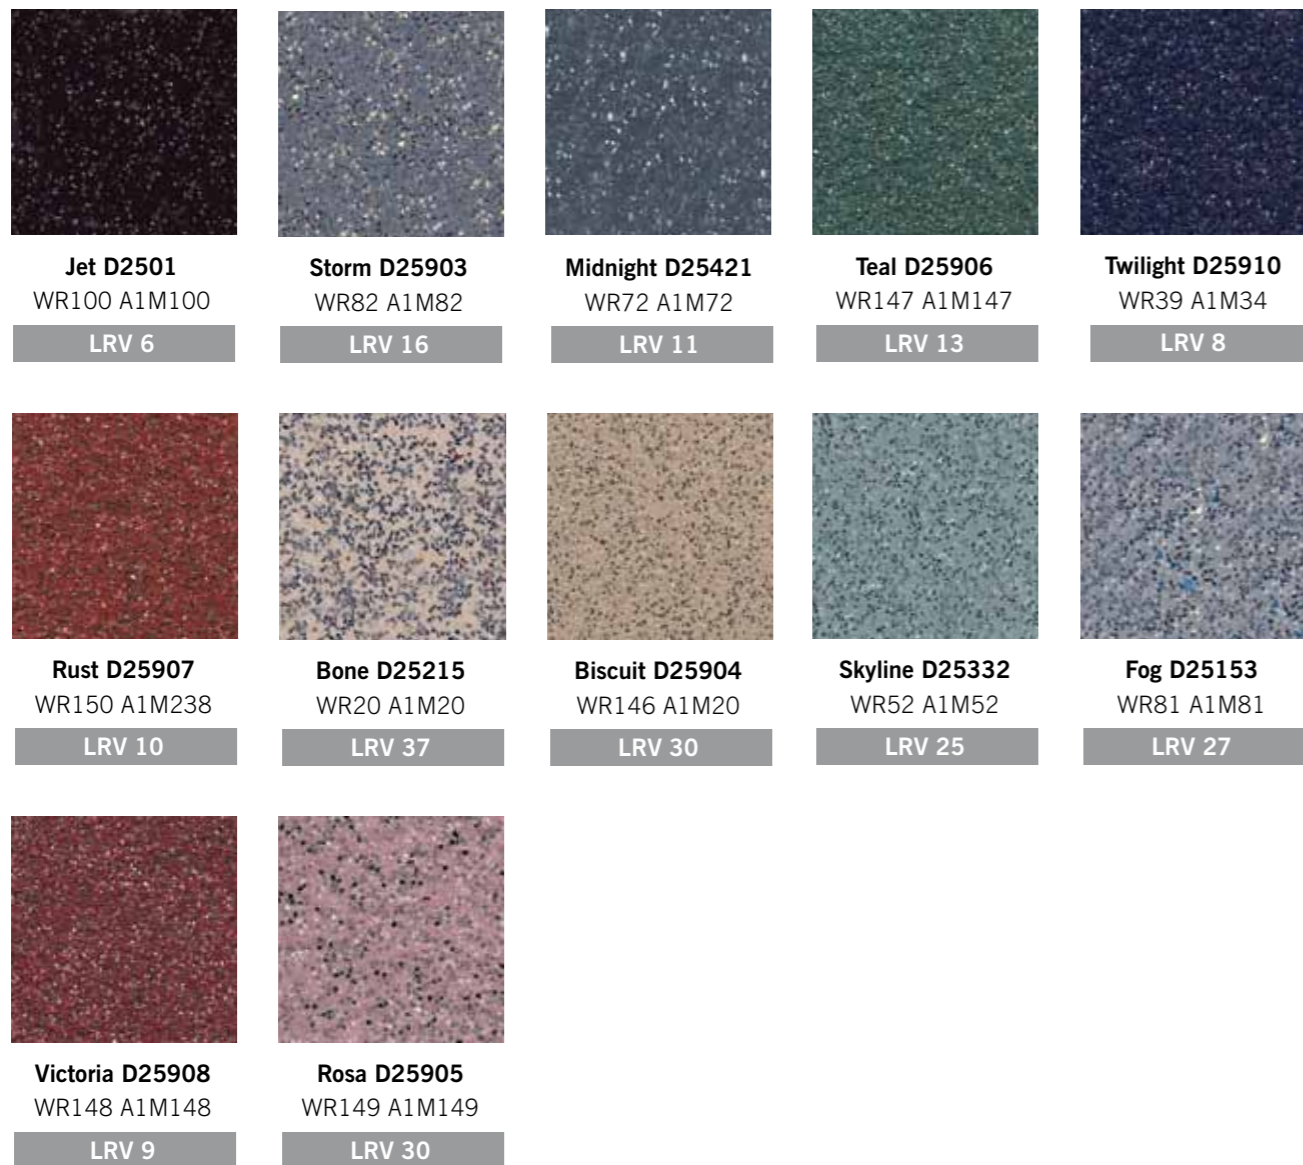

Altro Designer™ 25 / D25

Altro Designer 25 / D25

Homogénna protišmyková krytina s hrúbkou 2,5 mm obsahuje farebné kremeňové kryštály v obdivuhodných základných farbách. Zlepší vzhľad akéhokoľvek priestoru. Dlhodobá trvácnosť a vynikajúce protišmykové vlastnosti sú zabezpečené technológiou Easyclean, ktorá zaručuje dlhotrvajúci atraktívny vzhľad.

- Obsahuje bakteriostat Altrosan pre lepšie hygienické vlastnosti.

Pre podrobnejšie informácie si pozrite tabuľku výberu produktov na stranách 34 - 35.	
Rozmery:	20 m x 2m
Formát:	rolka
Hrúbka:	2.5mm

EN14041 0120 GB06/72664 Vyrobené: Altro Ltd, Works Road Letchworth Garden City SG6 1NW Spojené kráľovstvo	Odpornosť proti opotrebovaniu kolieskovými kreslami EN 425	Vodotesnosť EN 13553	Trieda zaradenia 43 Priemyselná záťaž EN 685
	Odpornosť proti chemikáliám EN 423	Protišmykovosť EN 13893	Trieda zaradenia 34 Vysokozáťažná komerčná prevádzka EN 685
	Reakcia na oheň EN 13501-1	Zlepšené protišmykové vlastnosti EN 13845	

Skratky: **LVR** = hodnota odrazu svetla, **WR** = zväracia šnúra, **A1M** = tmel

Pre vzhľad bez viditeľných spojov sú dostupné zväracie šnúry a tmely vo farbách podlahy.

SKÚSENOSTI UKÁZALI, ŽE VYTLAČENÉ FARBY V KATALÓGU PRESNE NEZODPOVEDAJÚ SKUTOČNÝM FARBÁM KRYTÍN. AK MÁTE POCHYBNOSTI O FARBE, VYPÝTAJTE SI VZORKOVNÍK.

Objednávka vzoriek
Tel.: +44 1462 707 700
E-mail: samples@altro.com

Informácie o produkte
Tel.: +44 1462 707 600
E-mail: enquiries@altro.com