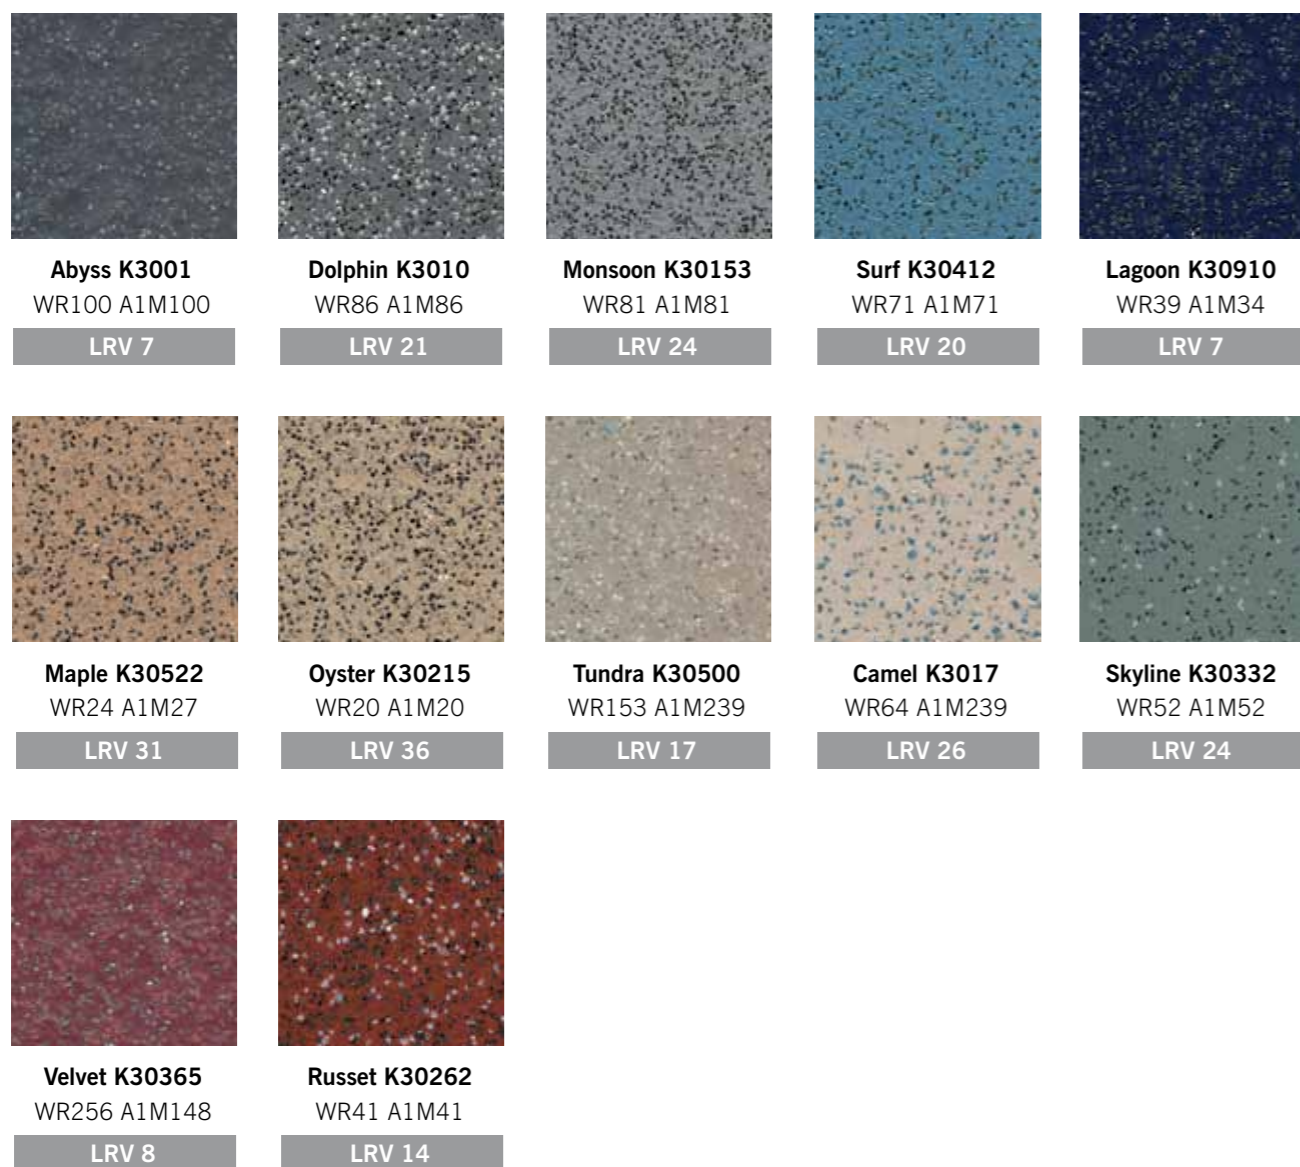

Altro Stronghold™ 30 / K30

Altro Stronghold 30/K30, Dolphin

Altro Stronghold 30 / K30

Homogénna krytina s hrúbkou 3 mm bola navrhnutá pre priestory s častým výskytom vody a mastnoty, kde dochádza k rozliatiu tekutín. Je pružná, preto sa po nej pohodlne kráča a má dobré akustické vlastnosti. Je kombináciou vynikajúcich protišmykových vlastností, dlhej trvácnosti a jednoduchšej údržby. Zo všetkých produktov Altro práve tento dosahuje najvyššiu úroveň protišmykovosti R12.

- Obsahuje bakteriostat Altrosan™ na zlepšenie hygienických vlastností a technológiu Altro Easyclean™ na jednoduché čistenie a uchovanie dobrého vzhľadu.

Pre podrobnejšie informácie si pozrite tabuľku výberu produktov na stranách 34 - 35.

Rozmery:	15 m x 2m
Formát:	rolka
Hrúbka:	3mm

  EN14041 0120 GB06/72664 Vyrobené: Altro Ltd, Works Road Letchworth Garden City SG6 1NW Spojené kráľovstvo	 Odolnosť proti opotrebovaniu kolieskovými kreslami EN 425	 Vodotesnosť EN 13553	 Trieda zaradenia 43 Priemyselné zaťaženie EN 585
	  Odolnosť proti chemikáliám EN 423	 Protišmykovosť EN 13893	 Trieda zaradenia 34 Vysokozáťažné komerčné prevádzky EN 585
	  Reakcia na oheň EN 13501-1	 Zlepšené protišmykové vlastnosti EN 13845	

Skratky: **LVR** = hodnota odrazu svetla, **WR** = zväracia šnúra, **A1M** = tmel

Pre vzhľad bez viditeľných spojov sú dostupné zväracie šnúry a tmely vo farbách podlahy.

SKÚSENOSTI UKÁZALI, ŽE VYTLAČENÉ FARBY V KATALÓGU PRESNE NEZODPOVEDAJÚ SKUTOČNÝM FARBÁM KRYTÍN. AK MÁTE POCHYBNOSTI O FARBE, VYPÝTAJTE SI VZORKOVNÍK.

Objednávka vzoriek
Tel.: +44 1462 707 700
E-mail: samples@altro.com

Informácie o produkte
Tel.: +44 1462 707 600
E-mail: enquiries@altro.com