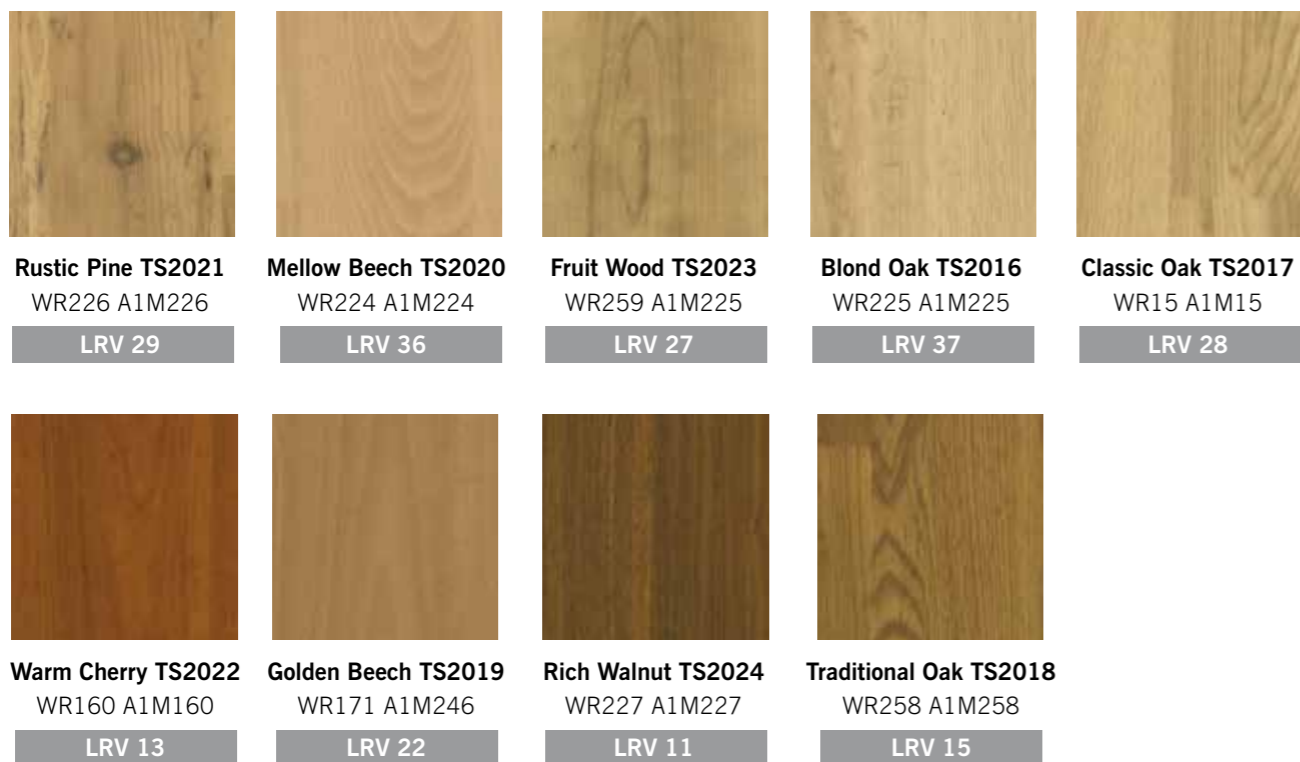

Altro Timbersafe™ II

Altro Timbersafe II, Traditional Oak

Altro Timbersafe II

Altro Timbersafe II spája drevený vzhľad a bezpečnosť, pričom atraktívny vzhľad nie je na úkor protišmykovosti. Krytina hrubá 2 mm je určená pre frekventované verejné miesta, napr. chodby, obchody, jedálne, recepcie, školy.