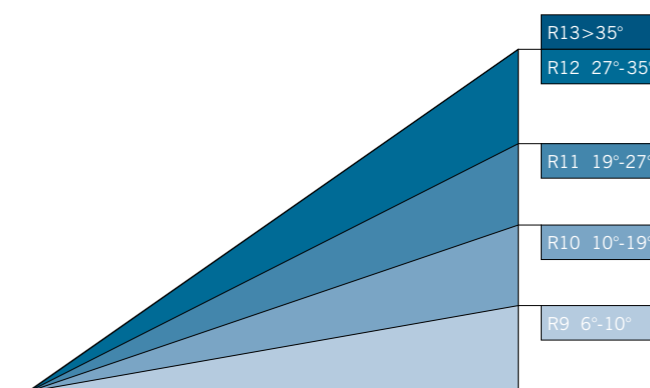

Test s rampou - uhol šmyku

R9 je najnižšia hodnota na stupnici R, s uhlom pošmyknutia 6°. Je to hodnota, ktorú dosahujú aj hladké vinylové krytiny. Všetky protišmykové krytiny Altro dosiahli hodnotu R10 alebo vyššiu, jeden z výrobcov dosahuje hodnotu R12, čo ho robí vhodným pre masťné prostredie vrátane profesionálnych kuchýň.

Realizuje sa aj verzia testu s bosou nohou (DIN 51097), pri ktorom je rampa poliata vodou.