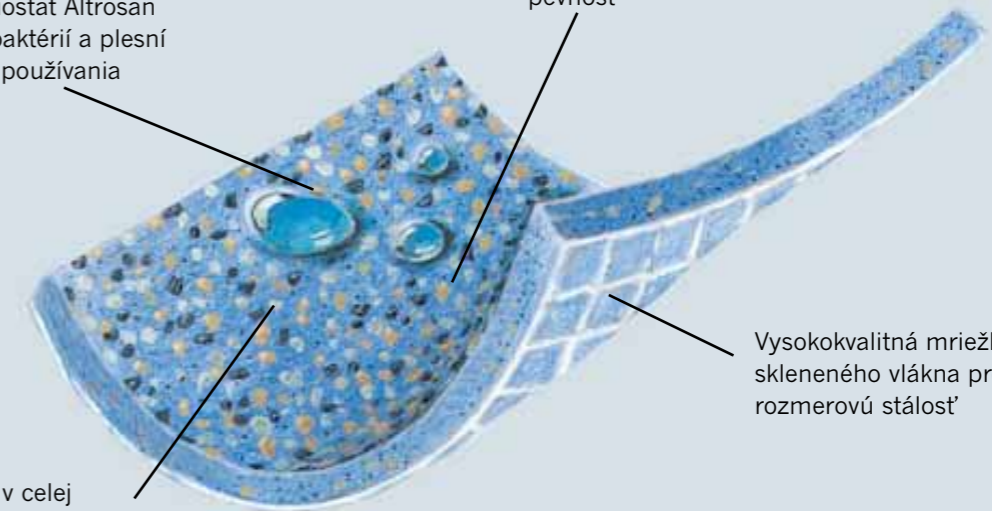

Prečo protišmykové podlahy?

- Hladké podlahy sa jednoducho čistia, ale za mokra nie sú odolné proti šmyku.
- Keramické protišmykové podlahy môžu byť protišmykové, ale ich reliéf a špáry môžu spôsobovať ťažkosti pri čistení.
- Protišmykové podlahové krytiny Altro poskytujú výbornú odolnosť proti šmyku, hladký povrch uľahčuje čistenie, zatiaľ čo drsnosť vnútorných minerálov zabraňuje šmyku aj v prípade výskytu vody na podlahe.

Prečo podlahové krytiny Altro?

Protišmykové podlahové krytiny Altro predstavujú moderné riešenie, ktoré spĺňa najvyššie požiadavky na bezpečnosť a hygienu.

- Vysokokvalitná posilnená mriežka zo skleneného vlákna zabezpečuje tvarovú stálosť.
- Nepriepustný povrch bez špár.
- Systém vyťahovaných oblých soklov.
- Obsahujú bakterioštat Altrosan, ktorý zabraňuje rastu baktérií.
- Integrovaná technológia Altro Easyclean umožňuje lepšie čistenie.
- Pružný povrch pohodlný pre chôdzu prispieva k zníženiu hluku.
- Možnosť výberu vysokokvalitného homogénneho a heterogénneho PVC s obsahom minerálnych zrnčiek v celej hrúbke krytiny pre dlhotrvajúcu funkčnosť. Veda skrytá za podlahovými krytinami Altro

Tradičná protišmyková podlaha

Integrálny bakterioštat Altrosan zabraňuje rastu baktérií a plesní počas celej doby používania produktu

Vysokokvalitné PVC pre trvácnosť, flexibilitu a pevnosť

Vysokokvalitná mriežka zo skleneného vlákna pre rozmerovú stálosť