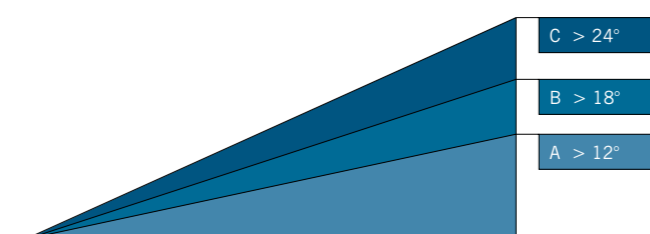

Podlahová krytina Altro Marine™ 20 / T20, určená na chôdzu bosými nohami, je v teste DIN 51097 ohodnotená hodnotou C, čo je najvyššia hodnota na stupnici.