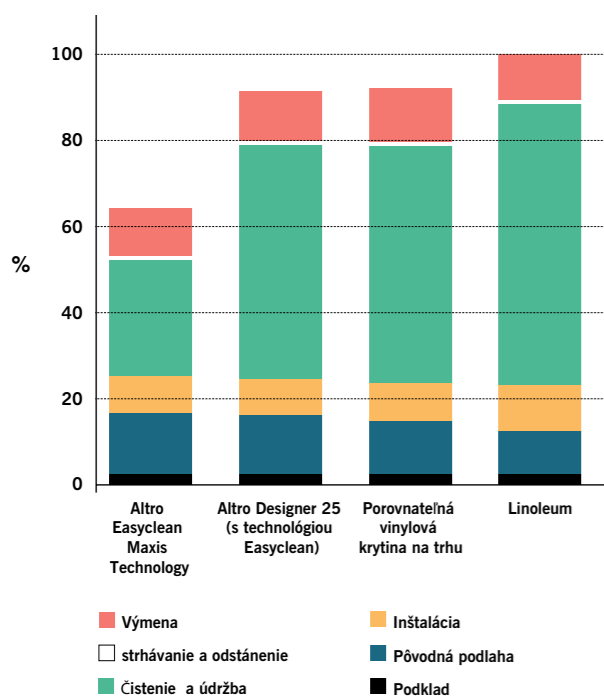

Celkové náklady

Nezávislá analýza

Projektanti potrebujú vedieť, aké sú celkové náklady (vrátane údržby) na podlahy a stenové obklady. Preto spoločnosť Altro požiadala spoločnosť BWA (stavebné poradenstvo) o nezávislú analýzu nákladov na celú dobu používania podláh. Pri vyhodnocovaní týchto nákladov treba brať do úvahy rôzne faktory

- prípravu podkladu podláh a stien,
- materiál pôvodných podláh a stenových obkladov,
- inštaláciu,
- čistenie a údržbu,
- odstránenie podlahy,
- výmenu podlahy,
- úroveň zaťaženia.

Pre informácie o spôsobe výpočtu takýchto nákladov kontaktujte svojho distribútora ALTRO.

Výsledky analýzy nákladov:

- Všetky interiérové povrchy Altro vykazujú výborné výsledky počas celej doby používania.

Analýza nákladov 20-ročného používania protišmykových krytín