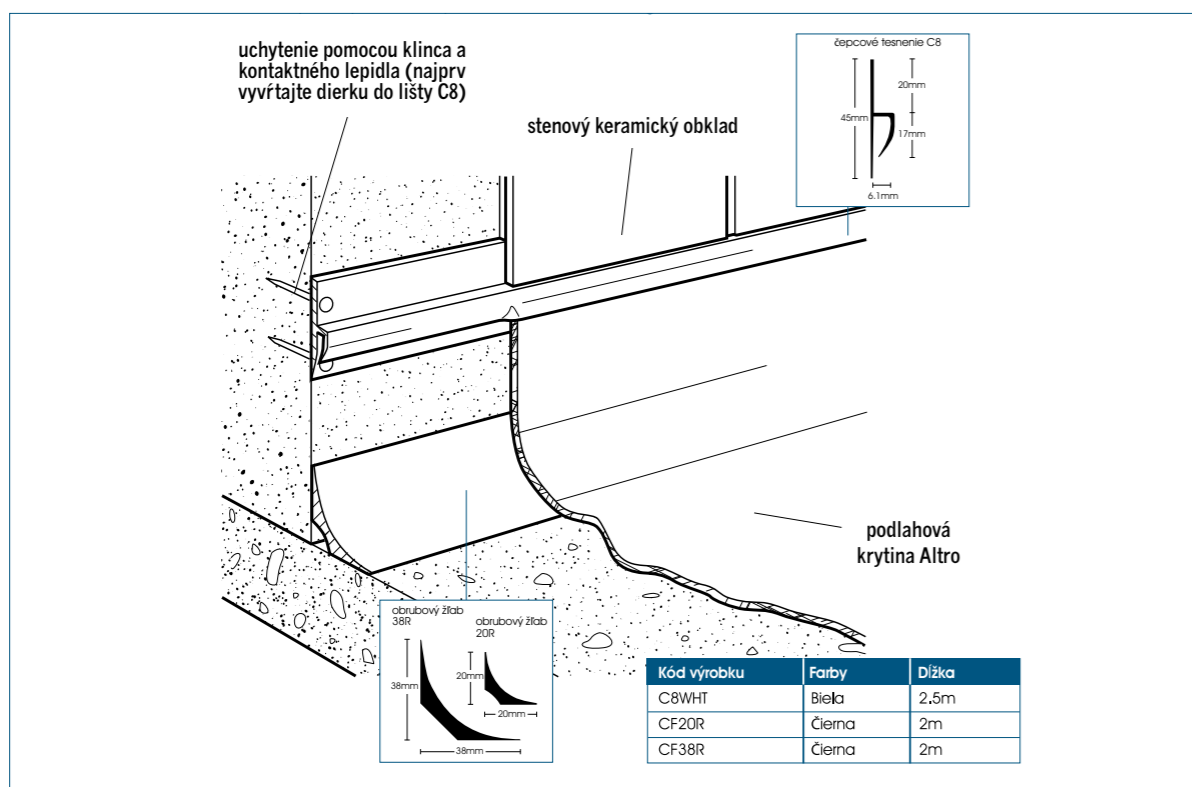

Vyťahovaný sokel s obrubovým žľabom a čepovým tesnením C8, nainštalovaný pod keramický obklad