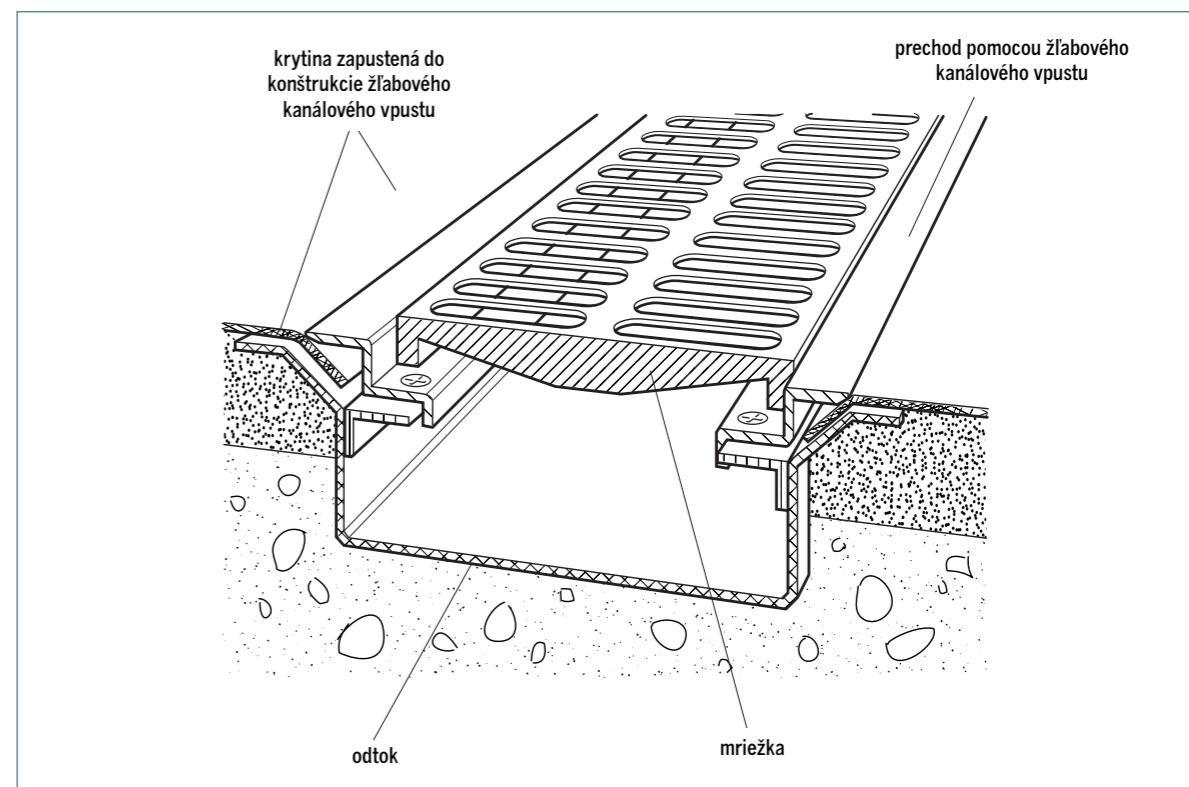

Prechod pomocou žľabového kanálového vpustu