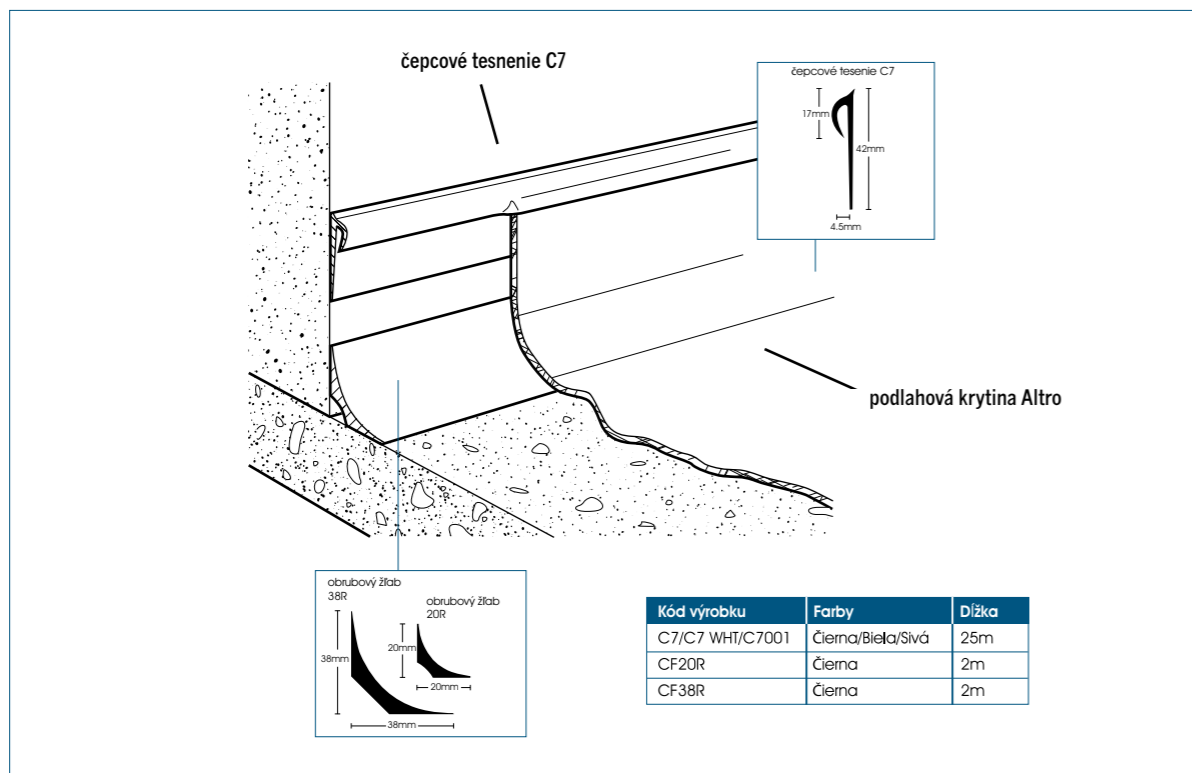

37

Odtokový vpust

Žlabový kanálový vpust

Schodové ukončenia

Dilatácia

Protišmykové podlahy - kompletný systém

Sokel vyťahovaný pomocou obrubového žľabu a ukončený čepovým tesnením

Detaily kanálového vpustu