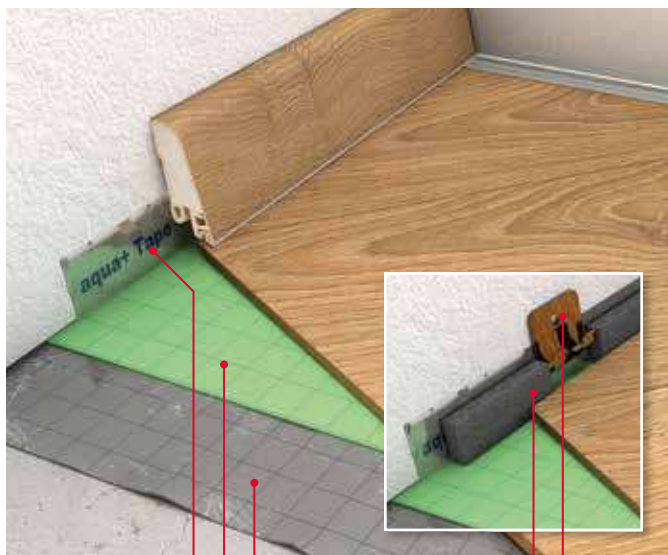

Podlahový systém aqua+

Možnost 1: Se silenzio Easy:

Ideální podložka laminátových podlah

aqua+ Alutape
silenzio Easy
aqua+ Aluflex

Distanční páska
Clipstar

Možnost 2: Se silenzio Duo:

Podložka s integrovanou parotěsnou zábranou samolepicí přesah