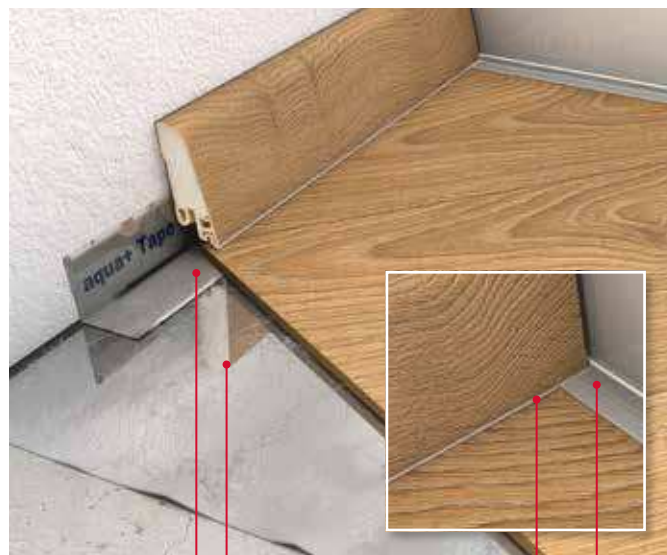

Podlahový systém aqua+

Možnost 1: Se silenzio Easy:

Ideální podložka laminátových podlah

aqua+ Alutape
silenzio Easy
aqua+ Aluflex

Distanční páska
Clipstar

Možnost 2: Se silenzio Duo:

Podložka s integrovanou parotěsnou zábranou samolepicí přesah

aqua+ Alutape
silenzio Duo

Podlahová lišta aqua+ s
integrovaným pryžovým
těsnicím přehybem
Hliníkový zakončovací profil a
silikonová spára

Příslušenství aqua+

Program příslušenství EGGER nabízí vypracované vybavení pro pohodlnou pokládku a dlouhodobě kvalitní podlahy ve vlhkých a nebytových prostorách.